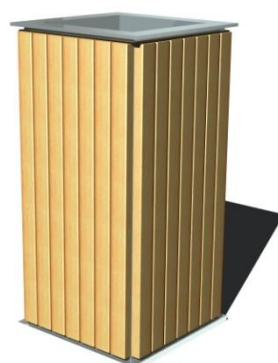

Domeček pod věží (z PE)  
rozměr:1x1m, o.zóna:4x4m

MD-01

Schody s trubkovým zábradlím  
rozměr:1x1m, o.zóna:2,5x4m

MS-02-1

## MOBILIÁŘ

Lavička 1

LA-101

Odpadkový koš

OK-01

Lavička 2

LA-102

Altán 3 x 3m