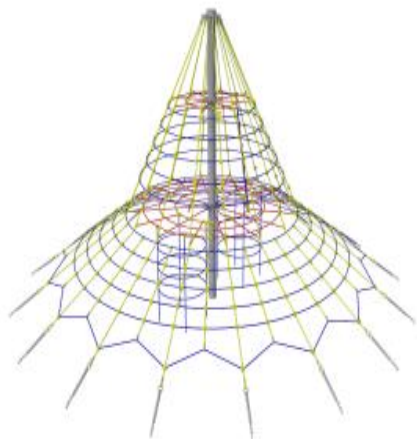

# LANOVÉ PYRAMIDY

Široká nabídka lanových herních prvků a sestav v kvalitním dílenském provedení

Lanová pyramida K2 MINI

rozměr: 4,7x3,4m, ochranná zóna: Ø 7,7m

K2 MINI

Lanová pyramida K2 NORMAL

rozměr: 4x3,7m, ochranná zóna: Ø 7m

K2 NORMAL

Lanová pyramida K2 PRO  
rozměr: 8x4,3m, ochranná zóna: Ø 11m

K2 PRO

Lanová pyramida K2 MAXI  
rozměr: 11x5,5m, ochranná zóna: Ø 14m

K2 MAXI